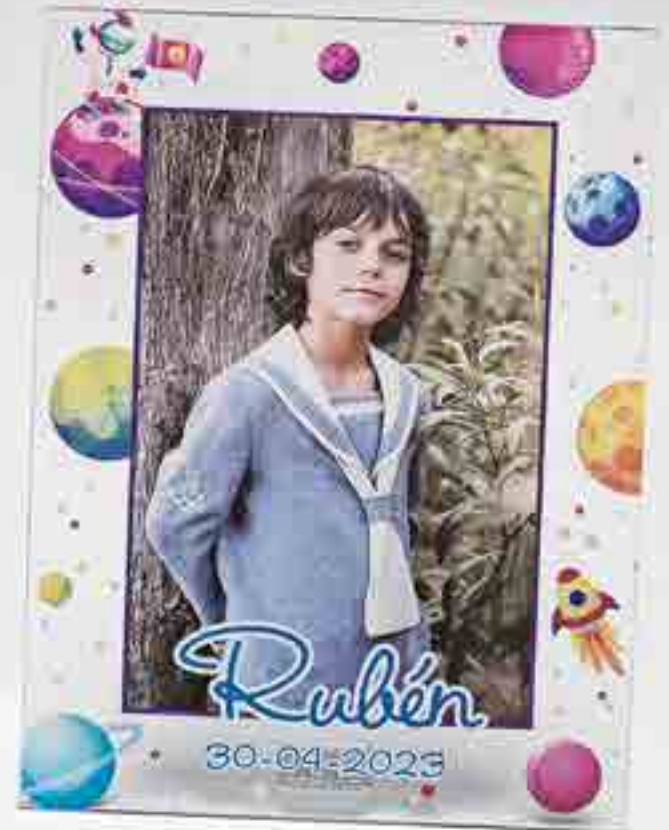

Portafotos

7648
12 x 16 cms

¡¡ PERSONALIZADO CON
FOTO IMPRESA !!

TAMAÑO FOTO 8 x 12 cms

7647
12 x 16 cms

7646
12 x 16 cms

7645
12 x 16 cms

Metacrilato
Transparente