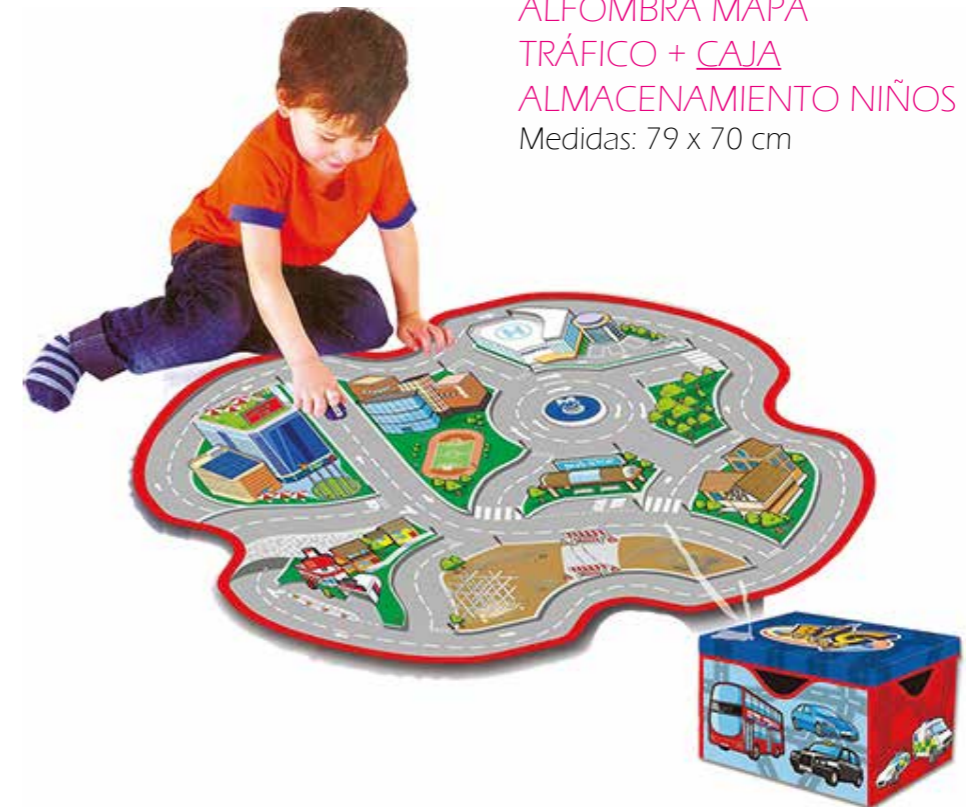

9059
ALFOMBRA MAPA
TRÁFICO + CAJA
ALMACENAMIENTO NIÑOS
Medidas: 79 x 70 cm