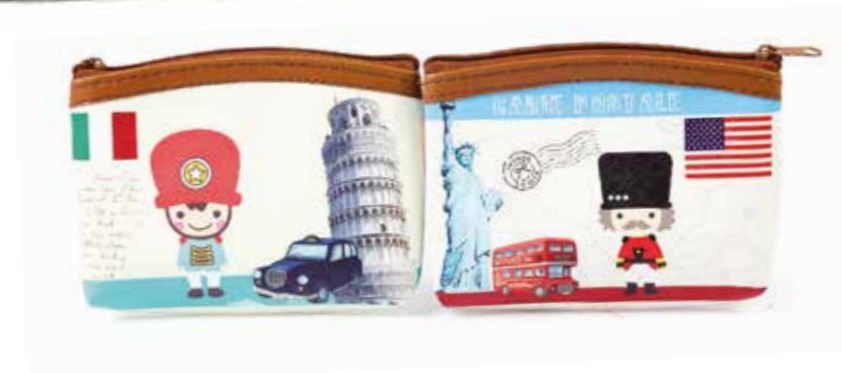

2674 SUR
LIBRETA IMANTADA LISTA COMPRA + BOLÍGRAFO
Medidas: 23 x 9,5 cm
6 modelos disponibles.

2041 SUR
MONEDERO
BRITISH STYLE
Medidas: 12,5 x 9,5 cm