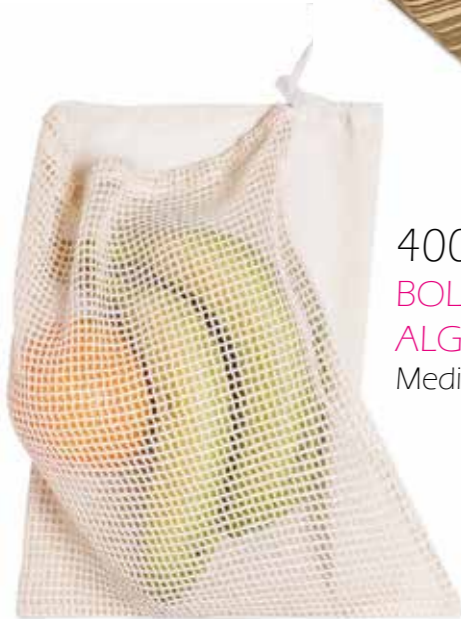

4012 FRASE
 CÁPSULA CON SEMILLAS ECO
 "GRACIAS POR VENIR"

4019 GI/PT/PS
 MACETA BIO CON SEMILLAS
 DE GIRASOL / PETUNIA /
 PENSAMIENTO
 Medidas: 6 x 5,5 cm

4000
BARAJA ESPAÑOLA PAPEL
KRAFT RECICLADO
Medidas: 9 x 6 cm

2649
BOLSA DE LA COMPRA YUTE
Medidas: 40,5 x 36,5 cm

4009
BOLSA DE REDECILLA
ALGODÓN ECO
Medidas: 30 x 25 cm

2644 SUR
BOLSO YUTE GRACIAS POR VENIR
Medidas: 40,5 x 36,5 cm

4003
LLAVERO MADERA DE HAYA
OVALADO
Medidas: 5 x 3,5 cm
Altura hasta anilla: 10,5 cm