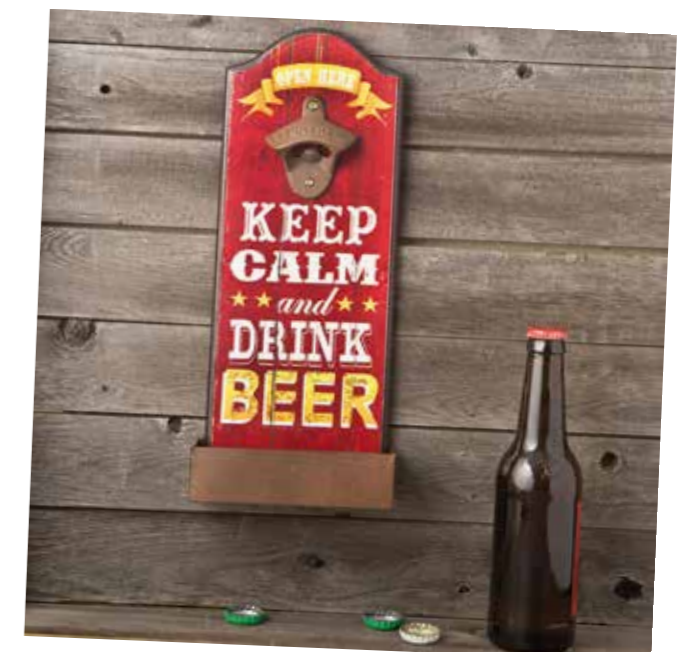

4676
 LOTE DE 10 BRÚJULAS PRESENTADAS EN CAJA MALETA
 Medidas maleta: 8 x 5 x 3 cm
 Medidas brújula: Ø 4,3 x 0,9 cm
 Se sirve desmontado.

4682
 ABRIDOR DE BOTELLAS
 DE PARED KEEP CALM
 Medidas: 24 x 8 x 4,5 cm