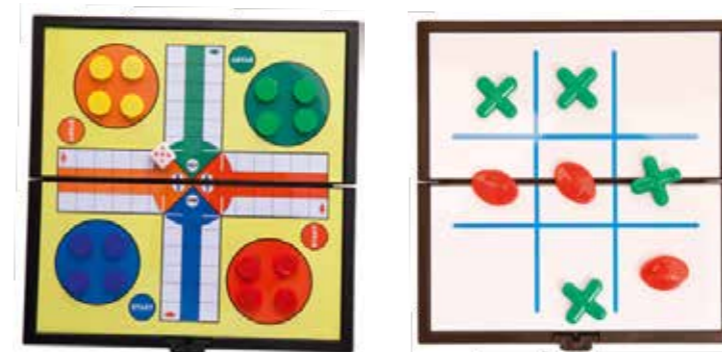

8591
 YOYO MADERA
 NATURAL
 Medidas: Ø 5 x 2,8 cm

8424 SUR
 YOYO MADERA ANIMALES ZOO
 Medidas: Ø 5,5 cm
 Cartón: 10 x 6 cm

8416 SUR
 JUEGO DE HABILIDAD
 Medidas: 4 x 4 cm
 Precio unitario.

8411 PAR/TRES
 JUEGO MAGNÉTICO
 PARCHÍS / TRES EN RAYA
 Medidas: 13 x 13 x 1 cm