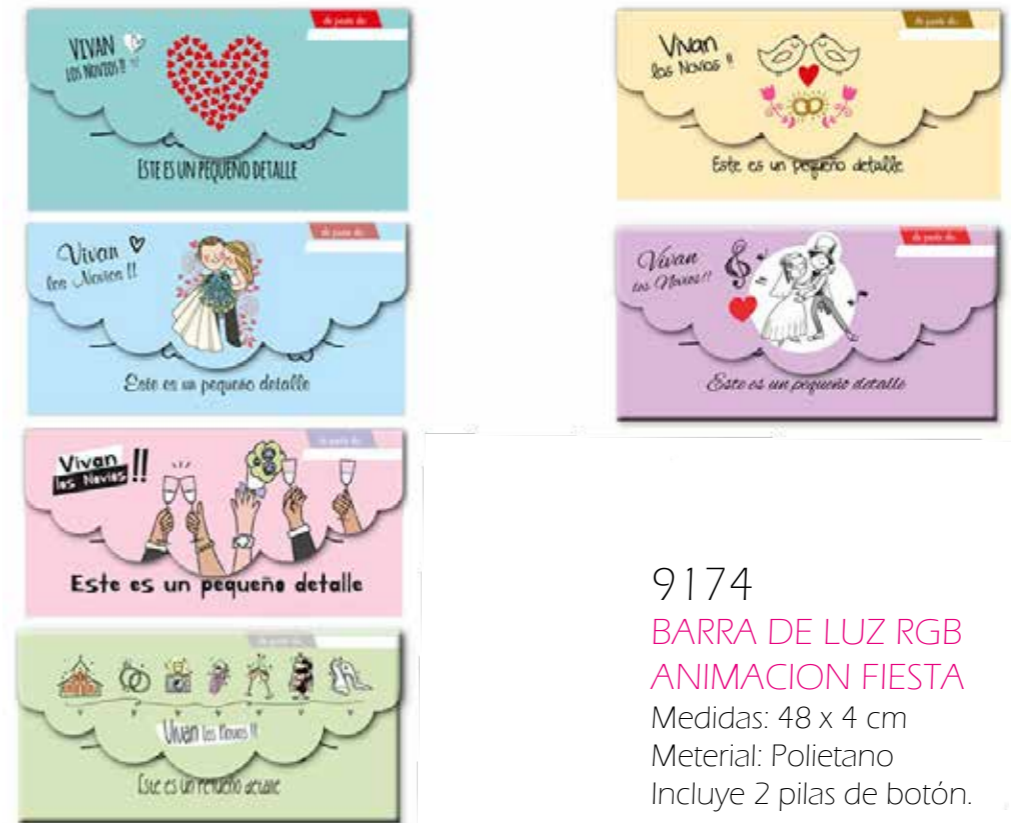

4604 LI/BL/VE/NE/AZ/NA
BOLÍGRAFO METÁLICO BASIL
 LILA / BLANCO / VERDE /
 NEGRO / AZUL / NARANJA
 Medidas: 13,6 cm

6544

LLAVERO MADERA SUERTE LA NUESTRA

Medidas: 5,2 x 3,2 cm

9,5 cm

2816 SUR

SOBRE PARA ENTREGAR DINERO EN BODAS

Medidas: 18 x 8,7 cm

9174

BARRA DE LUZ RGB

ANIMACION FIESTA

Medidas: 48 x 4 cm

Meterial: Polietano

Incluye 2 pilas de botón.

4677