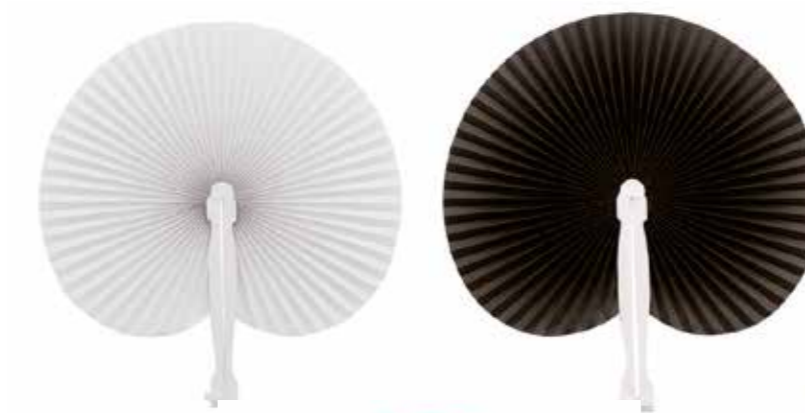

2751 BL/RO/AZ/RS/AM/VE
ABANICO DE TELA Y PVC PRESENTADO EN CAJA
DE REGALO BLANCO / ROJO / AZUL / ROSA /
AMARILLO / VERDE
Medidas: 23 cm
Medidas caja con ventana: 23,3 x 3 cm

2056 AM/AZ/RO/BL/NE/VE/NA
PAI PAI BODAS Y EVENTOS
AMARILLO / AZUL / ROJO /
BLANCO / NEGRO / VERDE /
NARANJA
Medidas: 24,5 x 26 cm