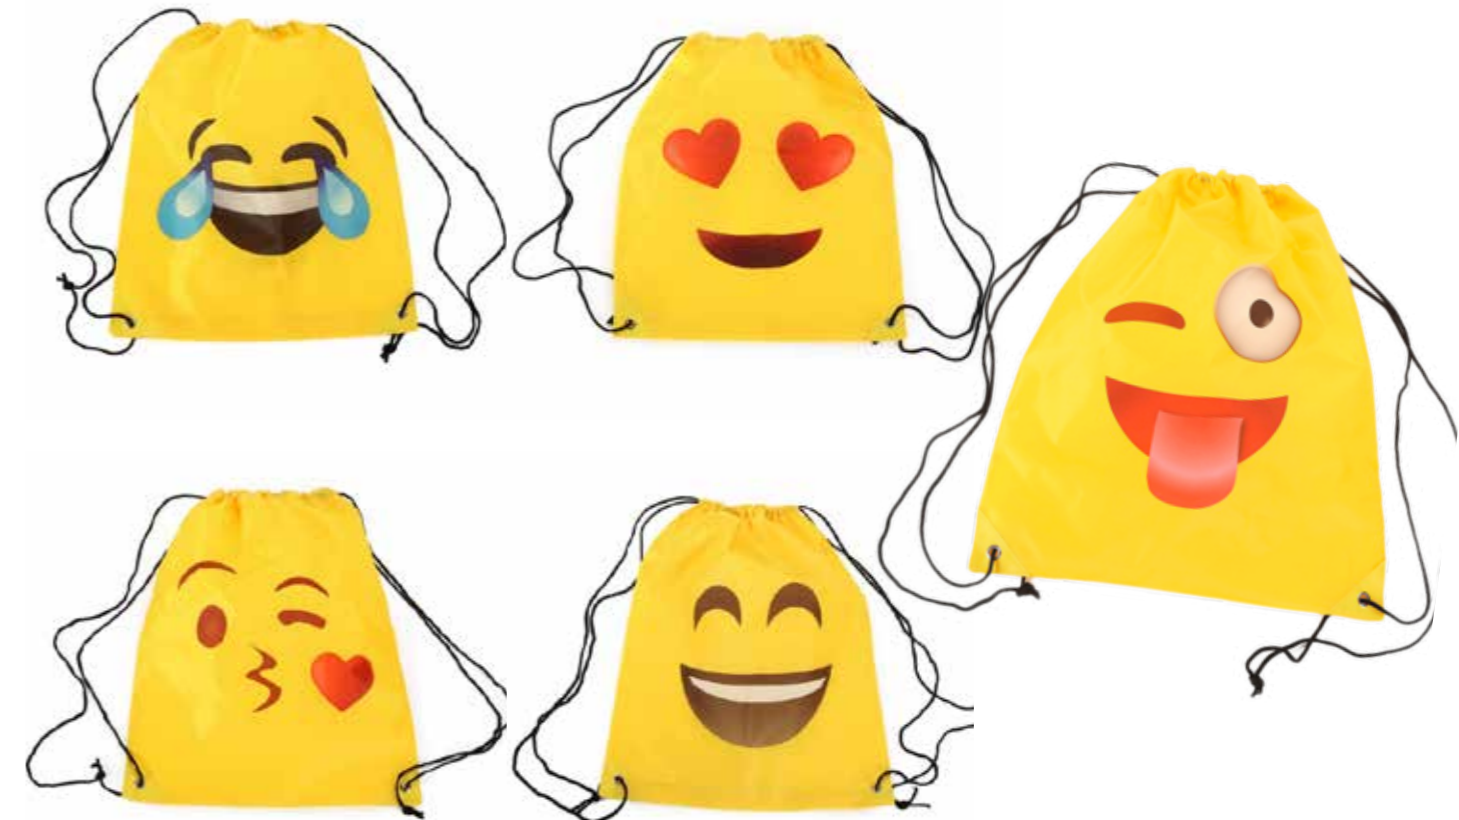

MOCHILA PETATE EMOTICONO

Medidas: 44 x 34 cm