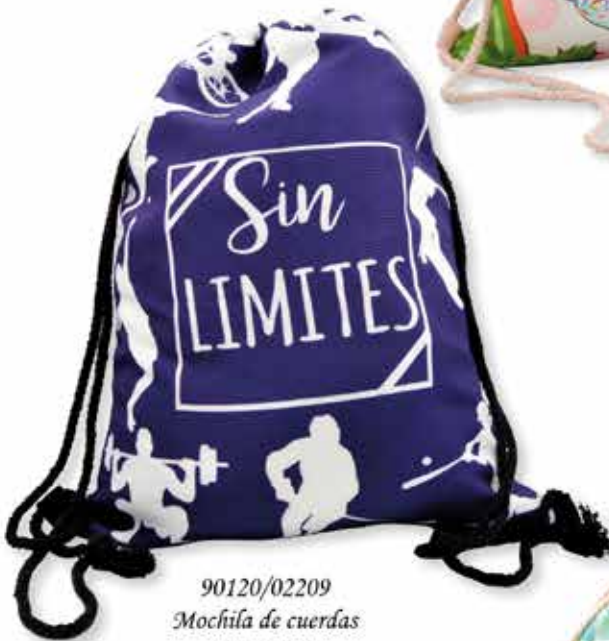

90120/02209
Mochila de cuerdas
43x35 cm