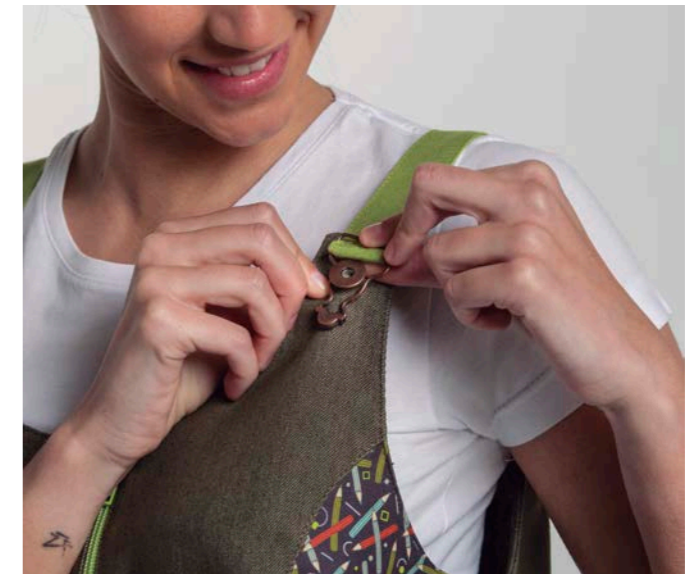

DENIM

PINTA Y COLOREA DENIM

NEW

8727747