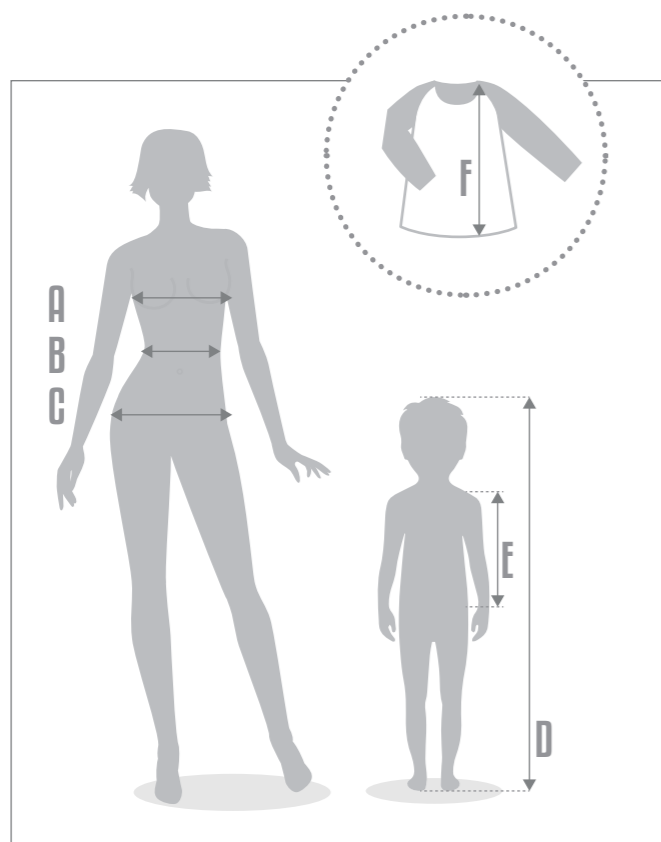

MEDIDAS BÄTÄS Y PICHS DË MÄËSTRÄ

Mujer	SP	P	M	G	SG	SSG	XG
Tallas	34-36	38-40	42-44	46-48	50-52	54-56	58-60
Pecho	81-87	89-95	97-103	105-111	113-119	121-127	129-135
Cintura	62-68	70-76	78-84	86-92	94-100	102-108	110-116
Cadera	89-95	97-103	105-111	113-119	121-127	129-135	137-143

A
B
C

Estolas	Prendas de talla única y multitalla que se ajustan a la cintura mediante cinta o botones

MEDIDAS BÄTÄS INFÄNTIL

Talla botón	_	1	2	3	4	5	6	7	8
Talla baby	0	1	2	3	4	5	-	-	-
Años	0-1	1-2	1,5-3	3-4	4-5	5-6	6-7	7-10	8-11
Altura	65-73	75-83	85-93	95-103	105-113	115-123	125-132	134-141	143-150
Largo brazo	24-25	27-28	30-31	33-34	36-37	39-40	42-43	45-46	48-49
Largo bata	43	47	52	57	62	65,5	69	74	79

D
E
F