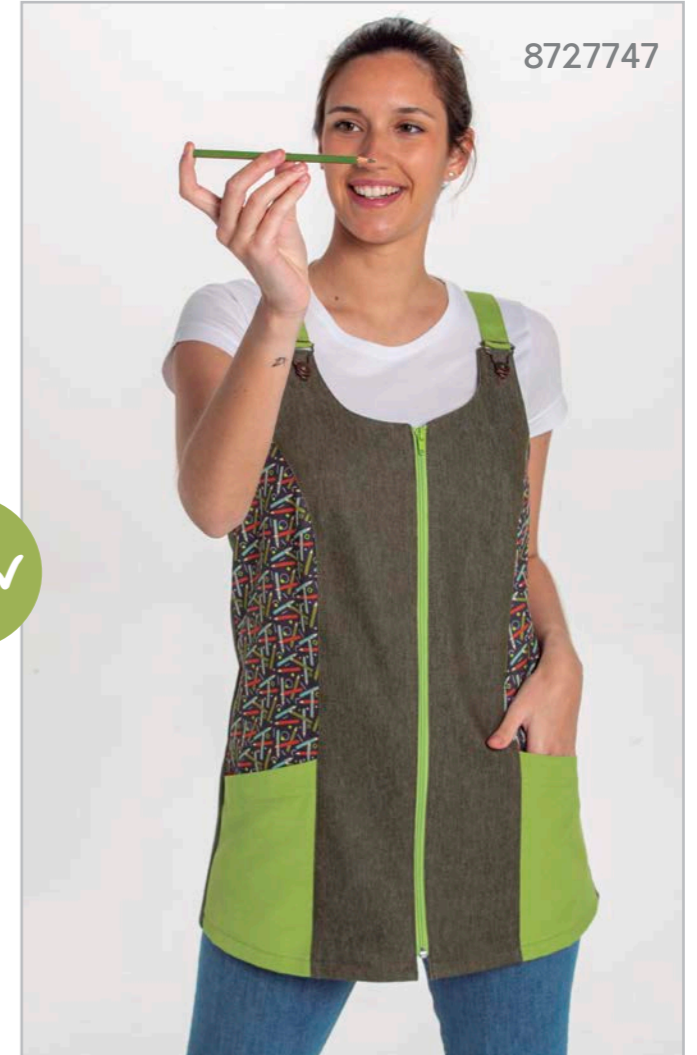

NEW

8727747